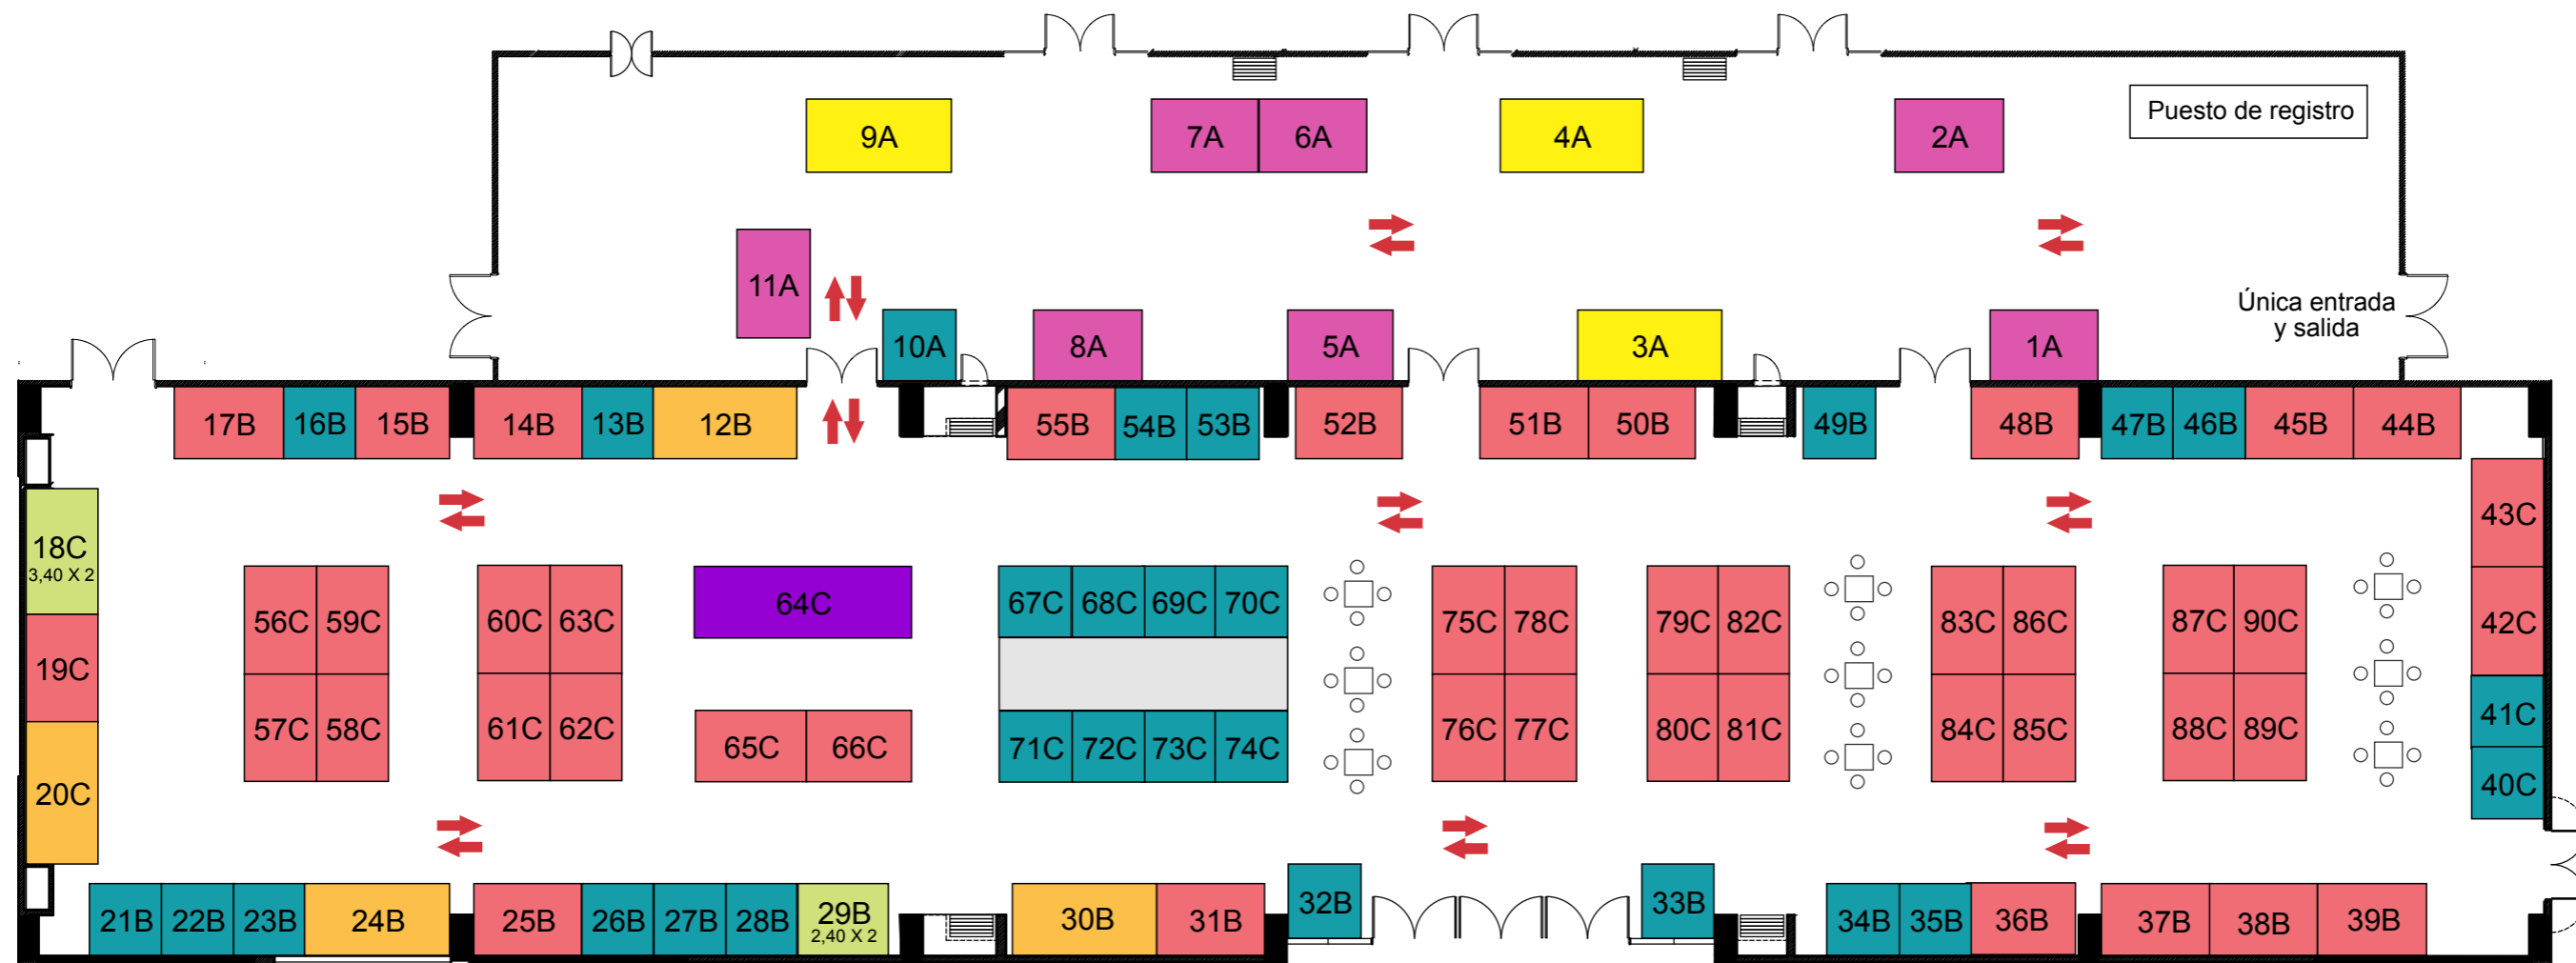

# PLANO MEDELLÍN

15 y 16 de agosto de 2019  
Centro de Eventos El Tesoro

## Tamaño de los stands

El plano ferial está sujeto a modificaciones.

Importante. Altura de stands. Marcados con la letra A = 1.80 m. Con la letra B = 2.00 m. Con la letra C = 2.40 m.