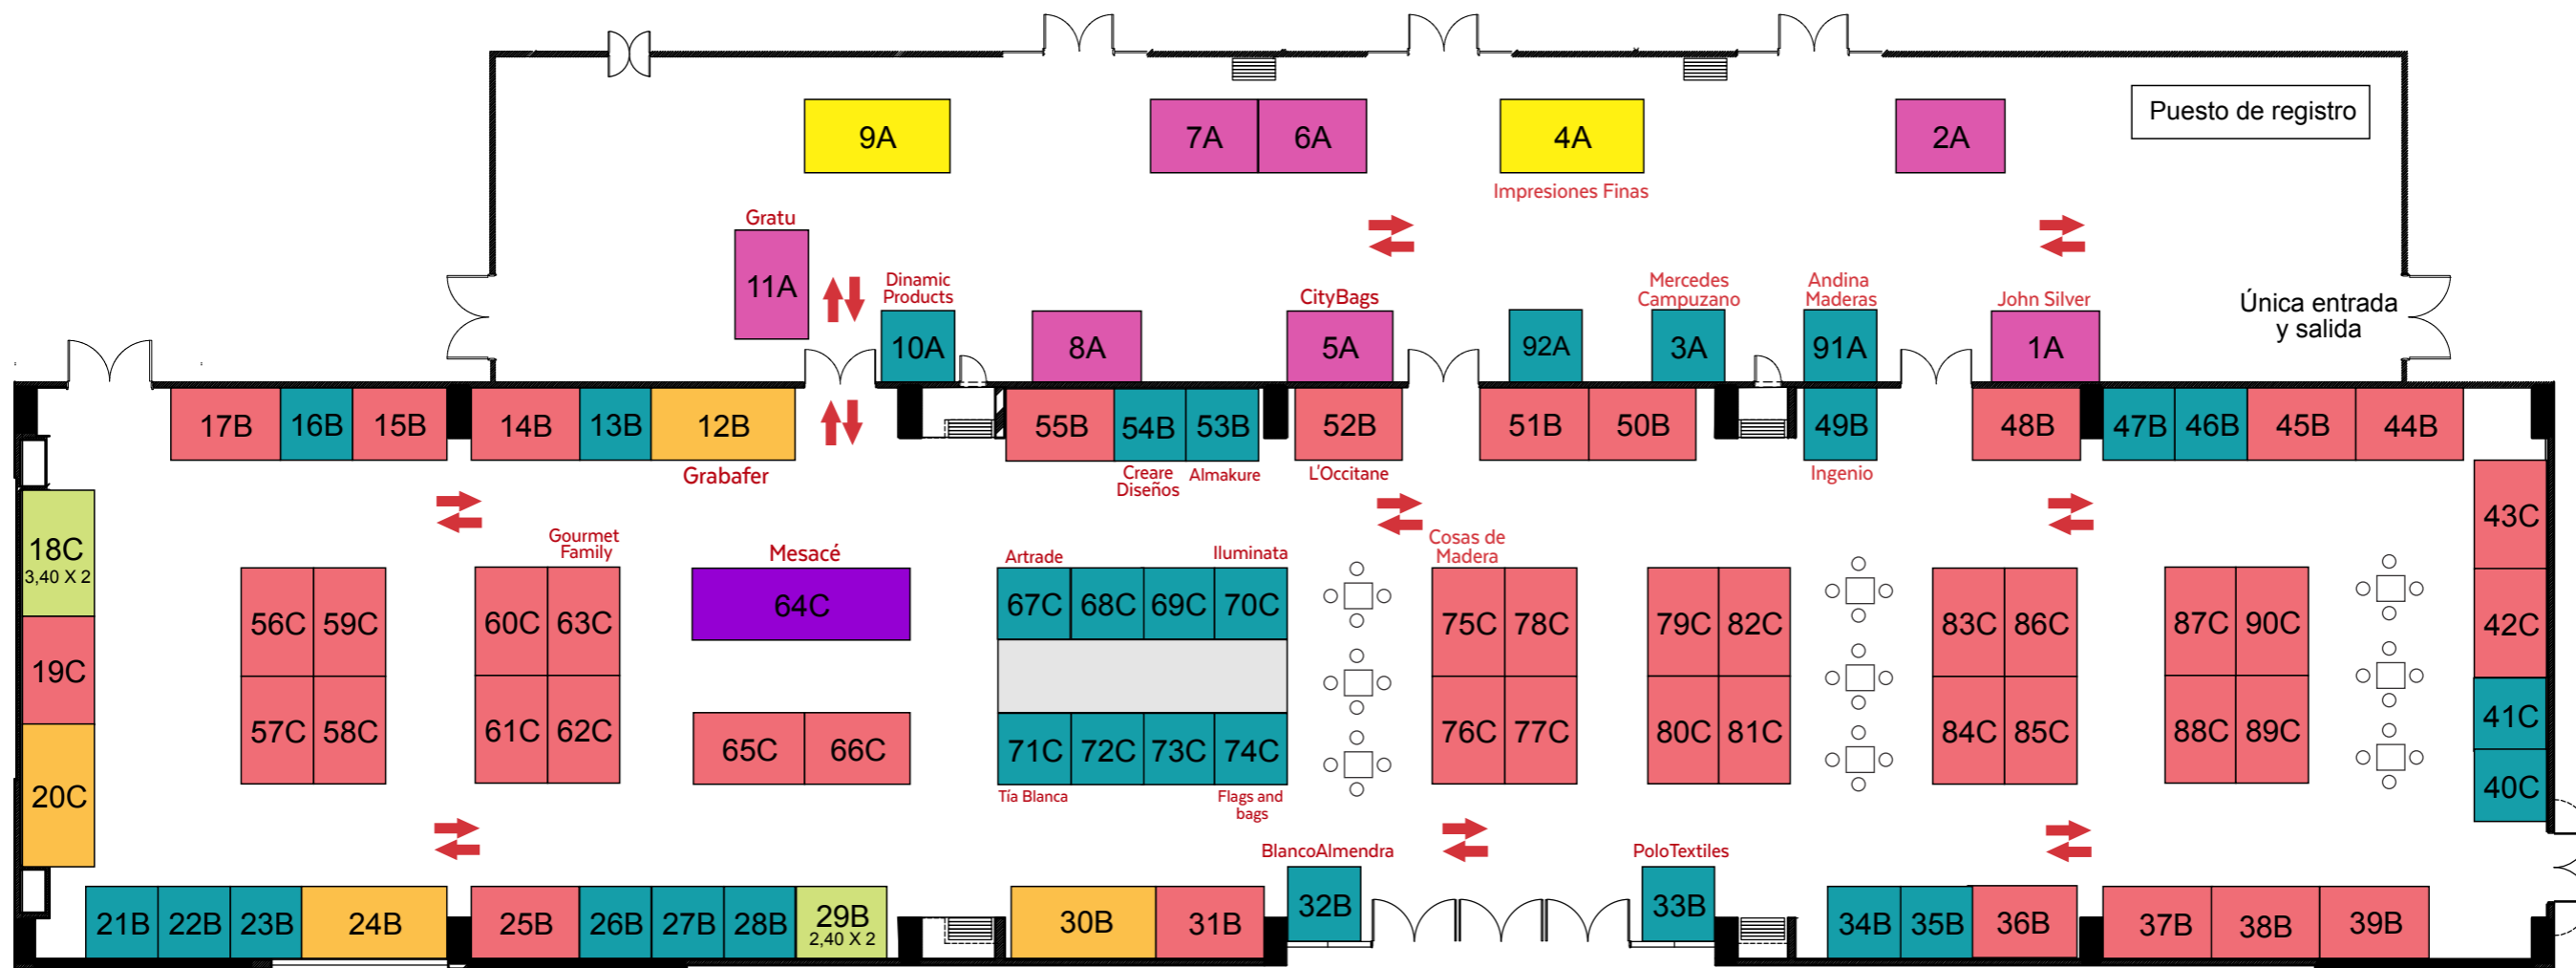

# PLANO MEDELLÍN

15 y 16 de agosto de 2019  
Centro de Eventos El Tesoro

## Tamaño de los stands

El plano ferial está sujeto a modificaciones.

Importante. Altura de stands. Marcados con la letra A = 1.80 m. Con la letra B = 2.00 m. Con la letra C = 2.40 m.